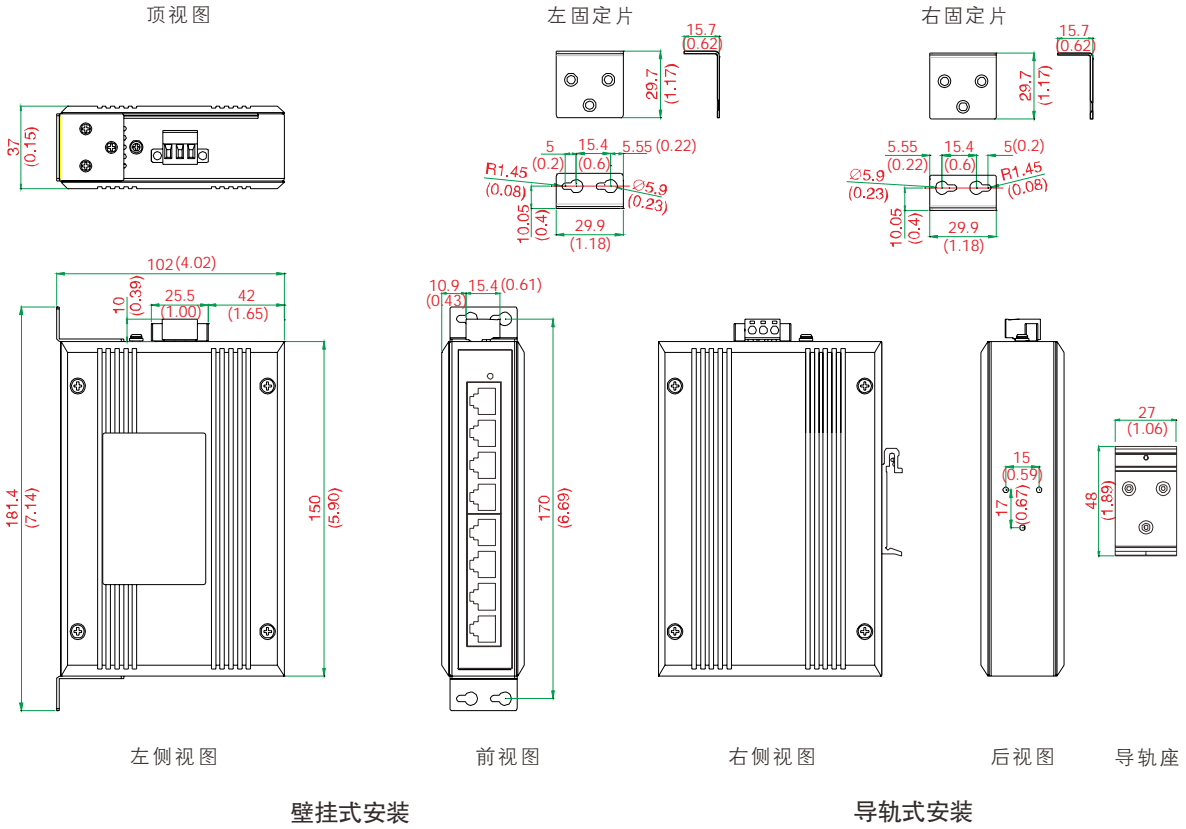

规格

标准

IEEE 802.3 10Base-T
IEEE 802.3u 100Base-TX

接口

RJ45端口：8个10/100Base-TX端口，自动侦测，全/半双工MDI/MDI-X自适应
LED指示灯：PWR电源灯，端口1~8的RJ-45指示灯

交换性能

转发速率：148810pps
传输模式：存储转发
MAC地址空间：1K
缓存空间：448Kb
背板带宽：1.6G

电源需求

输入电压：12/24/48VDC(10.8~52.8VDC)
功耗：100mA@24Vmax
接口端子：1个可插拔的3针接线端子
过载保护：提供
反接保护：提供

机械特性

外壳：IP40防护等级
安装方式：导轨式安装\墙式安装
重量：0.85kg
尺寸(W x H x D)：150mmx37mmx100mm

包装尺寸

250mmx205mmx55mm

工作环境

工作温度：-40℃~75℃
储存温度：-40℃~85℃
相对湿度：0~95%(无凝露)

尺寸

单位: $\frac{\text{mm} \pm 1}{(\text{inch}) \pm 0.04}$

订购信息

产品型号	端口
	10/100Base-T(X)
UT-6408	8路